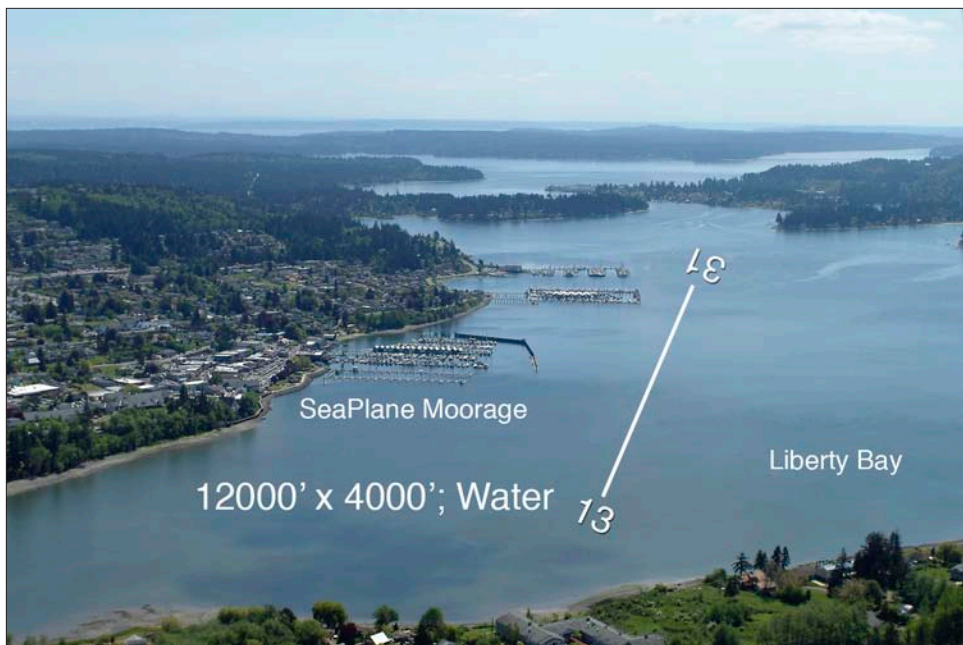

Poulsbo / Port of Poulsbo Marina Moorage SPB / 83Q

Communications

CTAF 122.9

Navigation

Elevation 0' MSL
TPA 800' MSL (800' AGL)
Runway 13/31; 12000'x4000'; Water
Lights None
Latitude N 47° 44.04'
Longitude W 122° 38.84'